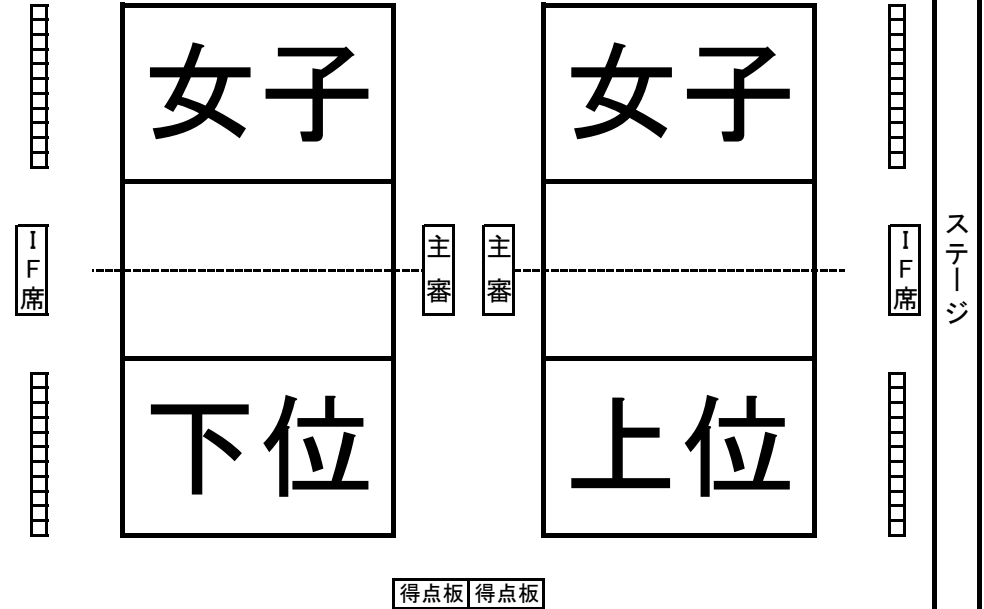

天理大学杣之内第一体育館

10月7日(日) 秋季リーグ戦振替日

入り口

大会本部

入り口